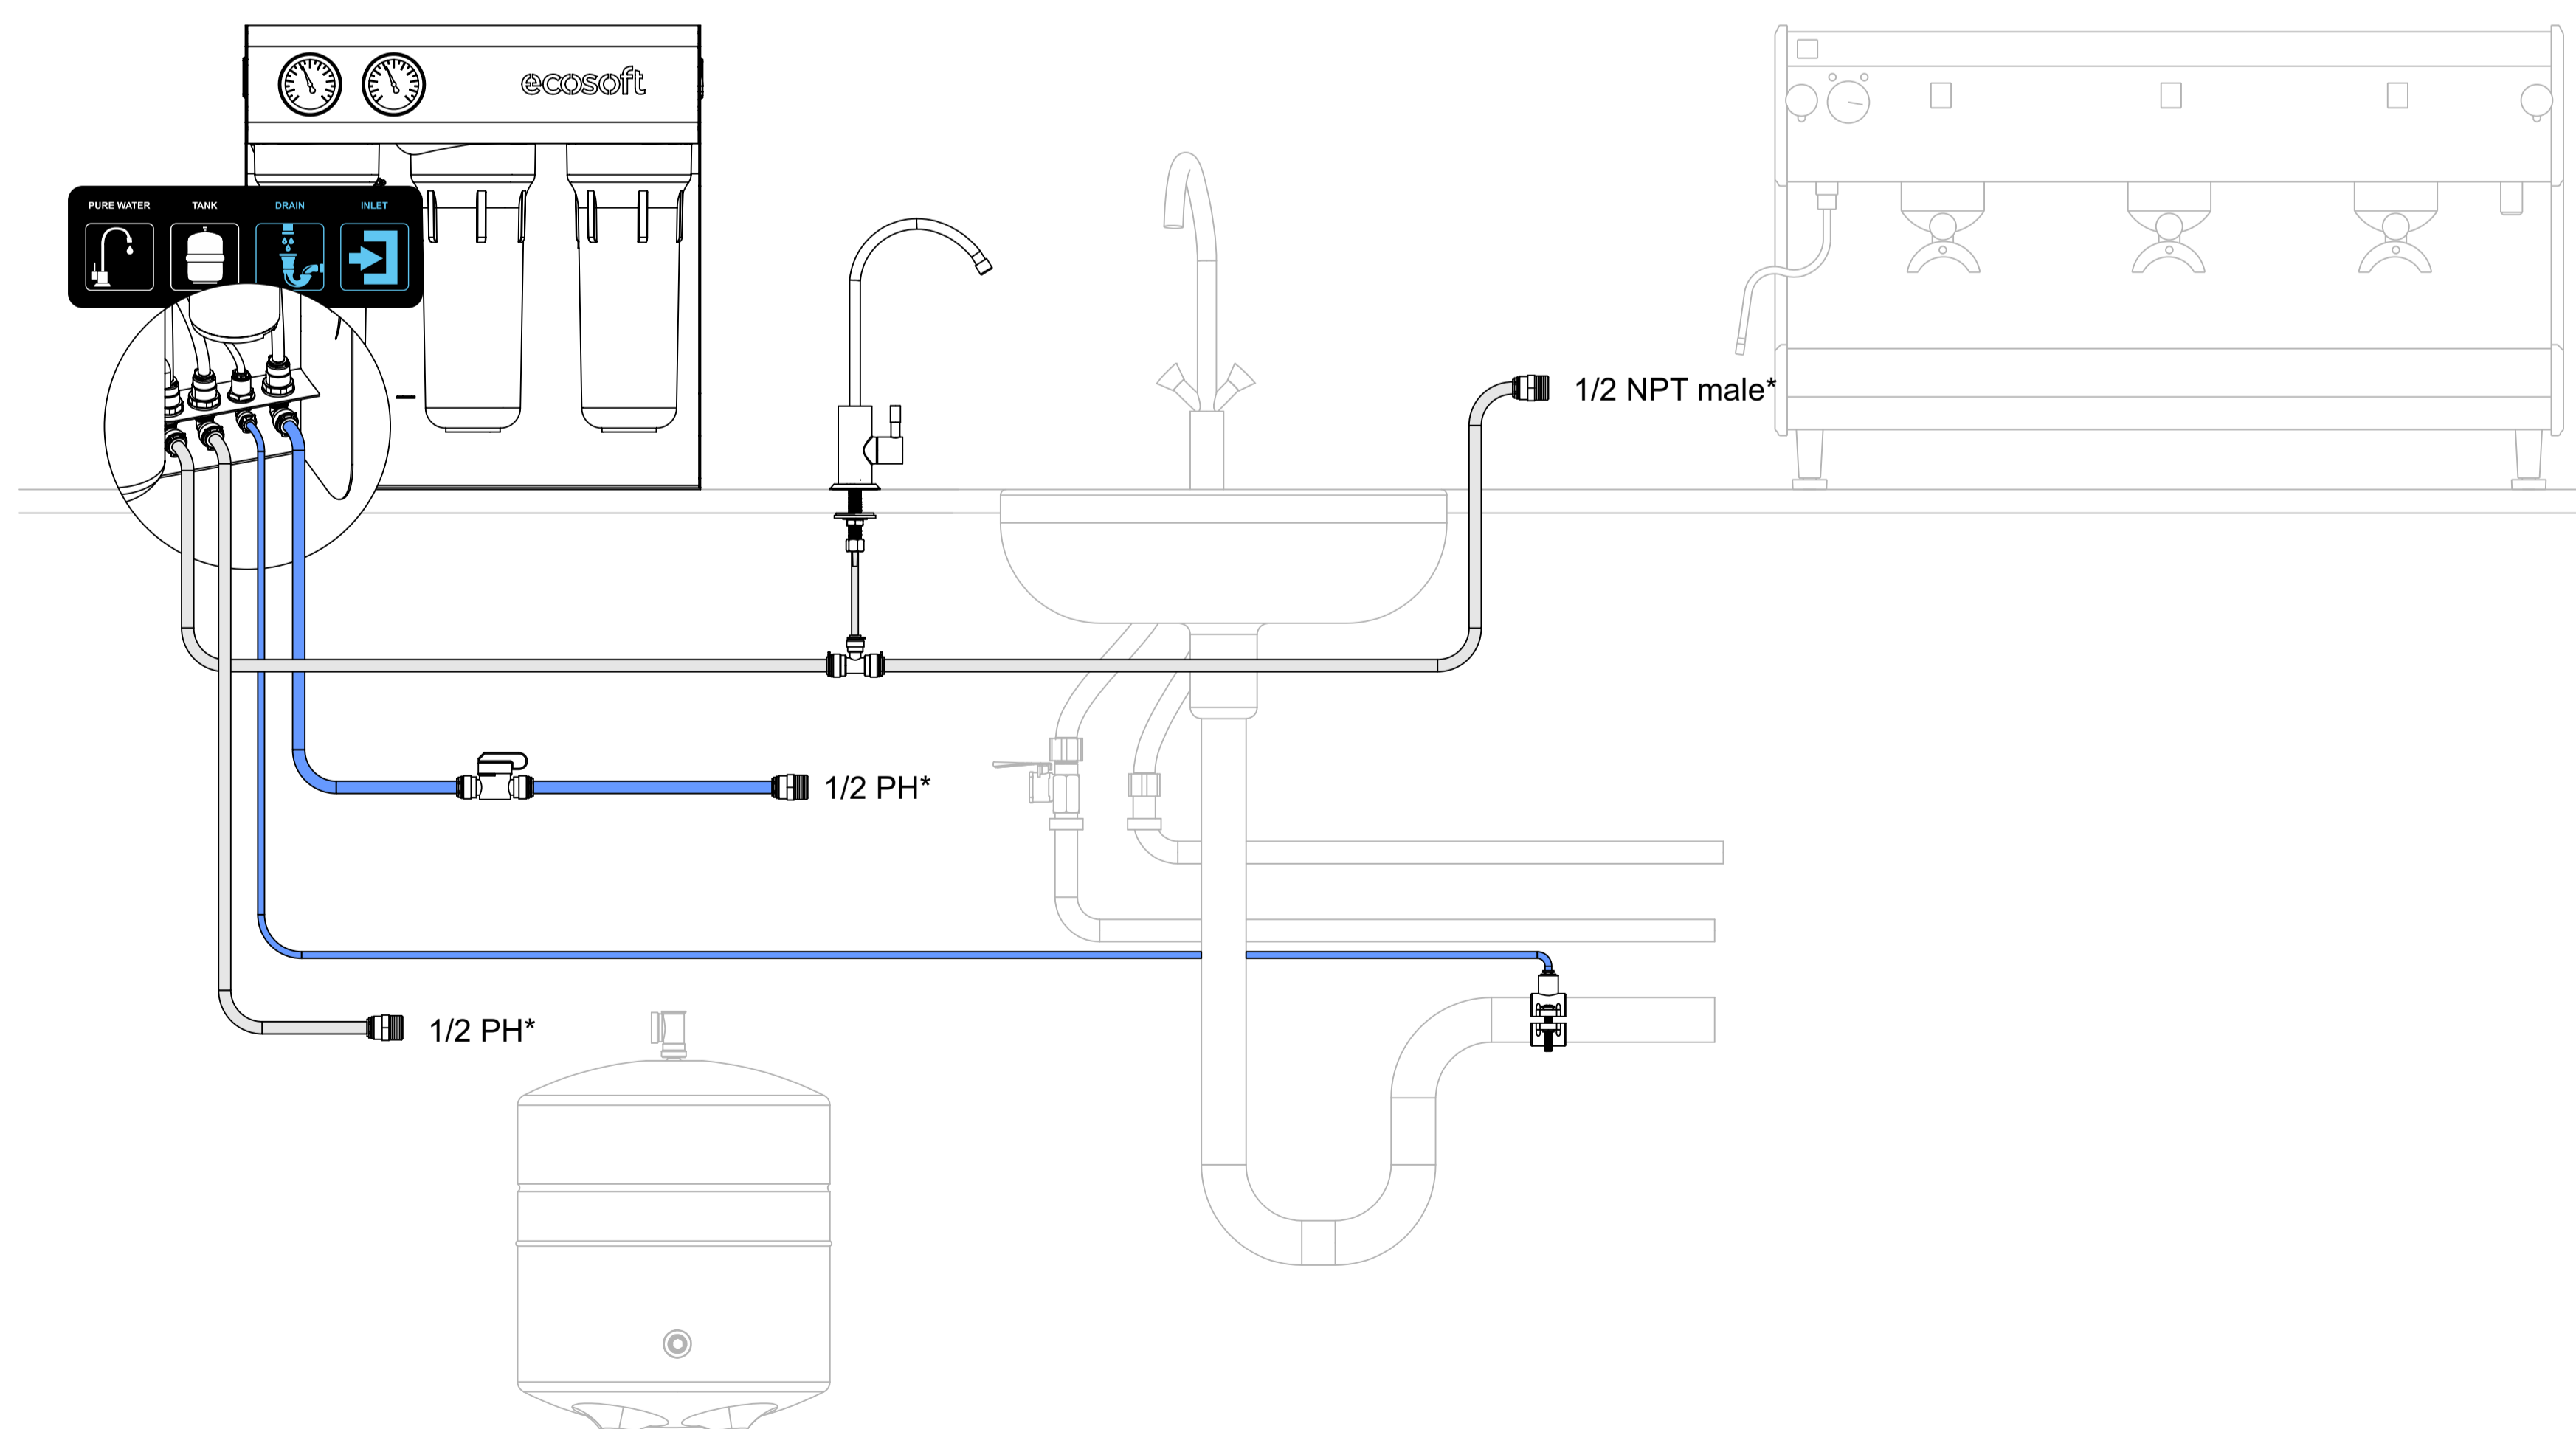

Типова схема підключення систем RO_{bust}1500/COFFEE з фасеткою

Фітинг зі стандартної комплектації, необхідний для встановлення системи

Типова схема підключення систем RO_{bust}1500/COFFEE з накопичувальним баком

Фітинг зі стандартної комплектації, необхідний для встановлення системи

Типова схема підключення систем RO_{bust}1500/COFFEE з накопичувальним баком і додатковим споживачем

Фітинг зі стандартної комплектації, необхідний для встановлення системи

*Впускний адаптер має зовнішню різьбу 1/2", переконайтеся, що у водопровідній трубі є внутрішнє різьблення 1/2 для підключення.

Після монтажу системи, встановіть стопорні кліпси в швидкокороз'ємні фітинги.