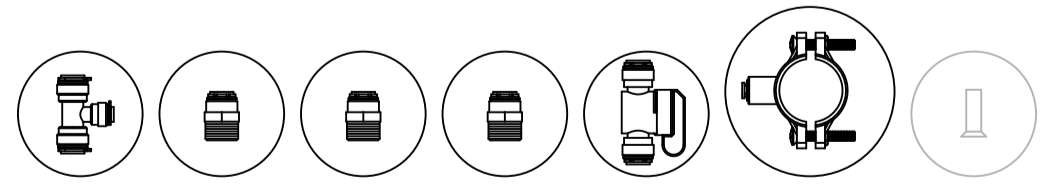

Типова схема підключення систем RO_{bust}1500/COFFEE з фасеткою

Фітинг зі стандартної комплектації, необхідний для встановлення системи

Типова схема підключення систем RO_{bust}1500/COFFEE з накопичувальним баком

Фітинг зі стандартної комплектації, необхідний для встановлення системи

Типова схема підключення систем RO_{bust}1500/COFFEE з накопичувальним баком і додатковим споживачем

Фітинг зі стандартної комплектації, необхідний для встановлення системи

*Впускний адаптер має зовнішню різьбу 1/2", переконайтеся, що у водопровідній трубі є внутрішнє різьблення 1/2 для підключення.

Після монтажу системи, встановіть стопорні кліпси в швидкокороз'ємні фітинги.