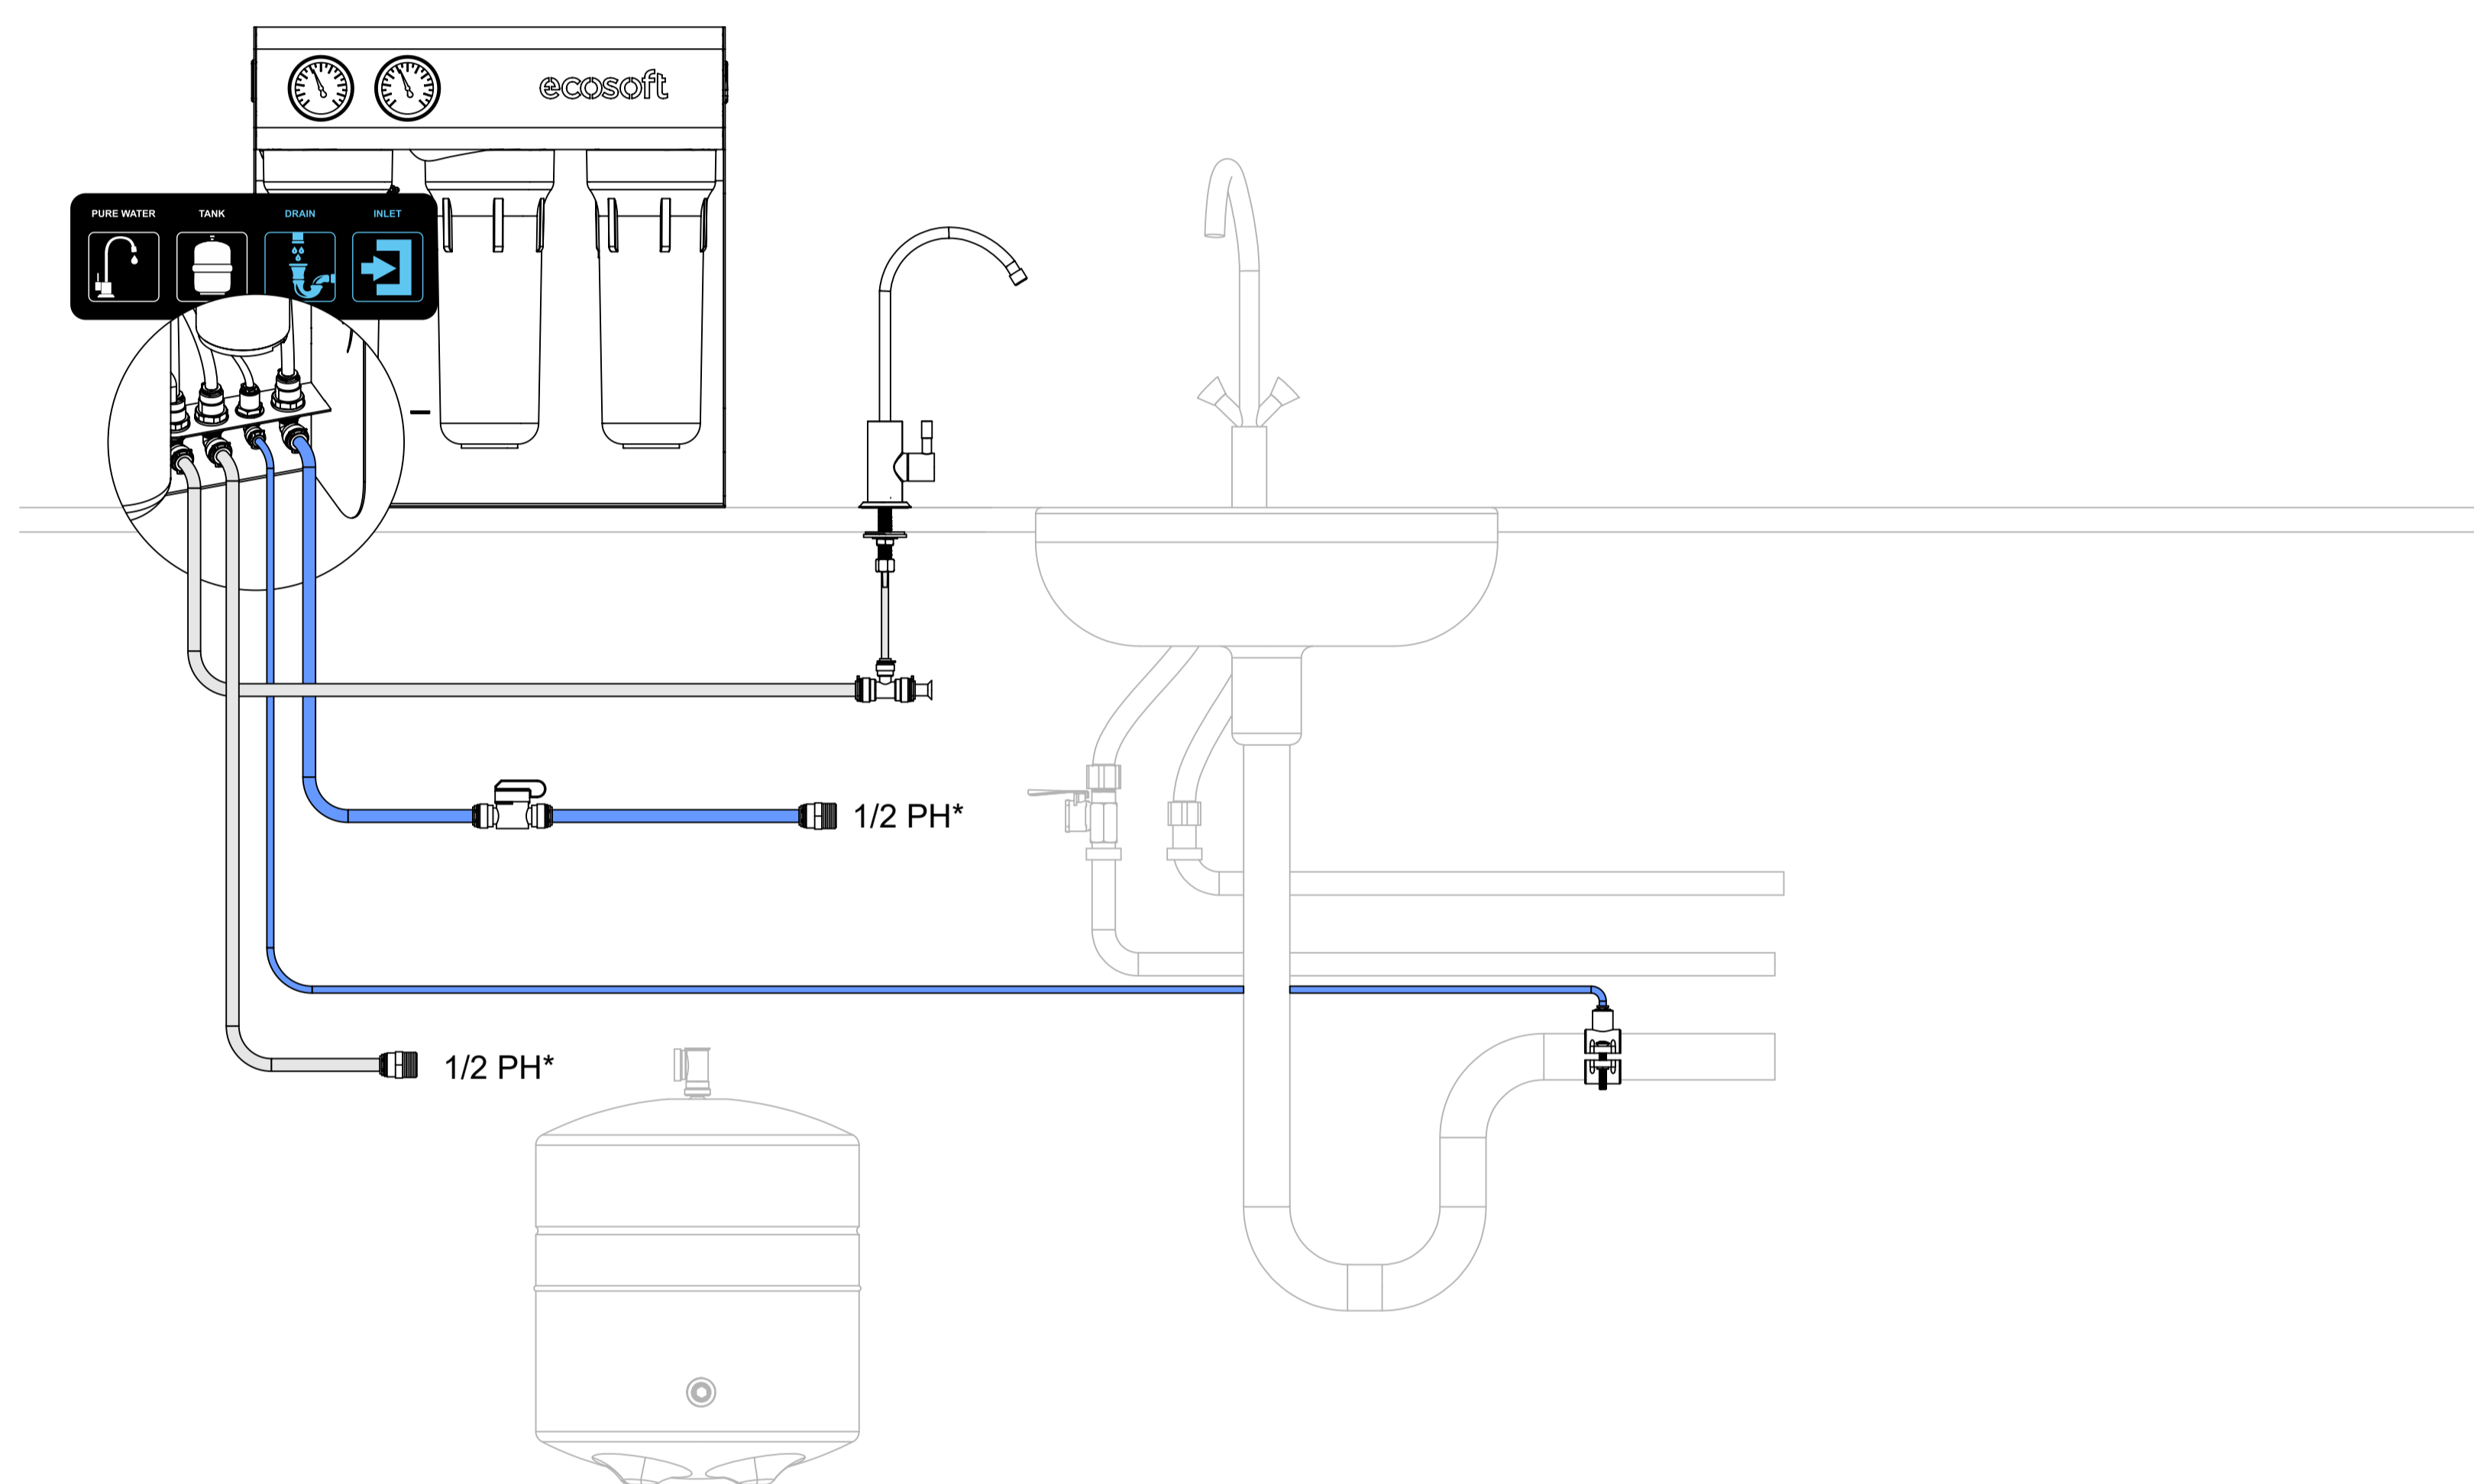

Типова схема підключення систем RO_{bust}1500/COFFEE з фасеткою

Фітинг зі стандартної комплектації, необхідний для встановлення системи

Типова схема підключення систем RO_{bust}1500/COFFEE з накопичувальним баком

Фітинг зі стандартної комплектації, необхідний для встановлення системи

Типова схема підключення систем RO_{bust}1500/COFFEE з накопичувальним баком і додатковим споживачем

Фітинг зі стандартної комплектації, необхідний для встановлення системи

*Впускний адаптер має зовнішню різьбу 1/2", переконайтеся, що у водопровідній трубі є внутрішнє різьблення 1/2 для підключення.

Після монтажу системи, встановіть стопорні кліпси в швидкокороз'ємні фітинги.