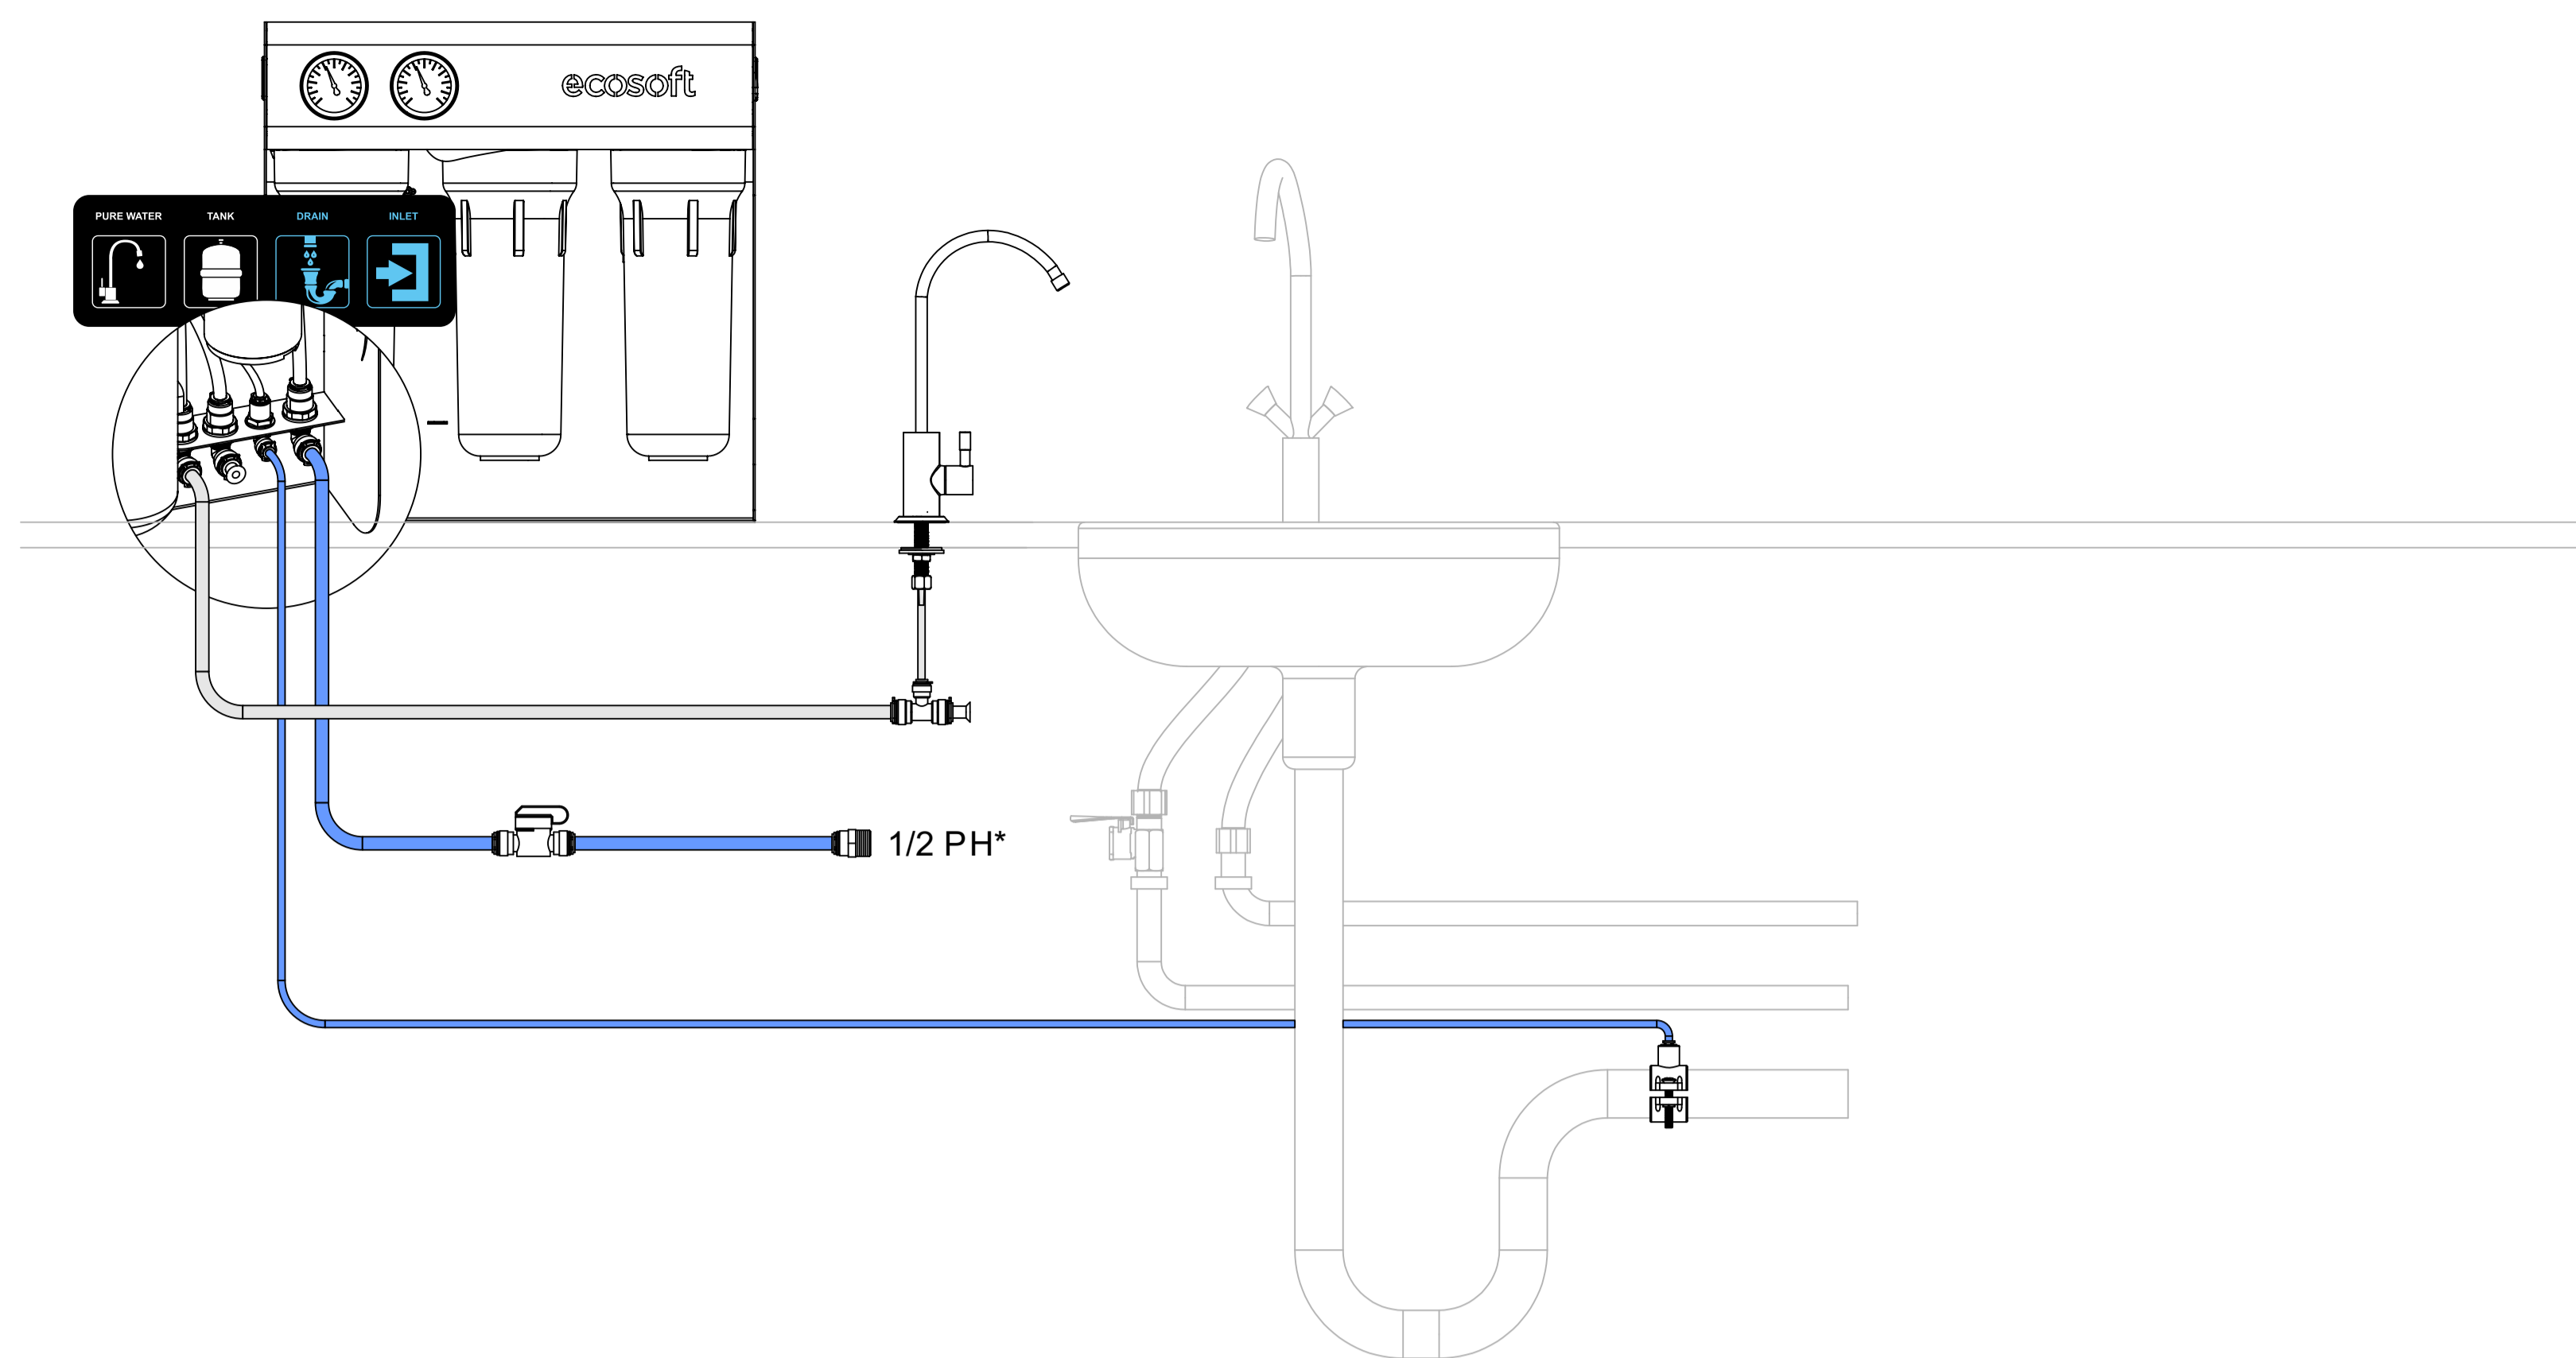

Типова схема підключення систем RO_{bust}1500/COFFEE з фасеткою

Фітинг зі стандартної комплектації, необхідний для встановлення системи

Типова схема підключення систем RO_{bust}1500/COFFEE з накопичувальним баком

Фітинг зі стандартної комплектації, необхідний для встановлення системи

Типова схема підключення систем RO_{bust}1500/COFFEE з накопичувальним баком і додатковим споживачем

Фітинг зі стандартної комплектації, необхідний для встановлення системи

*Впускний адаптер має зовнішню різьбу 1/2", переконайтеся, що у водопровідній трубі є внутрішнє різьблення 1/2 для підключення.

Після монтажу системи, встановіть стопорні кліпси в швидкокороз'ємні фітинги.